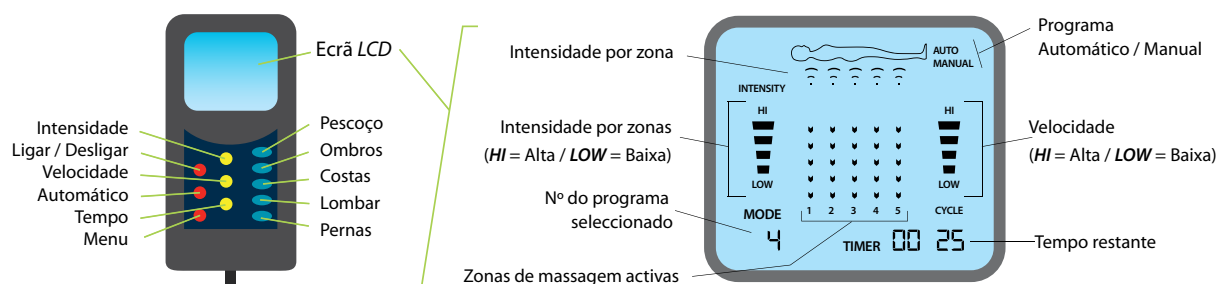

COMANDO DE MASSAGENS RELAX