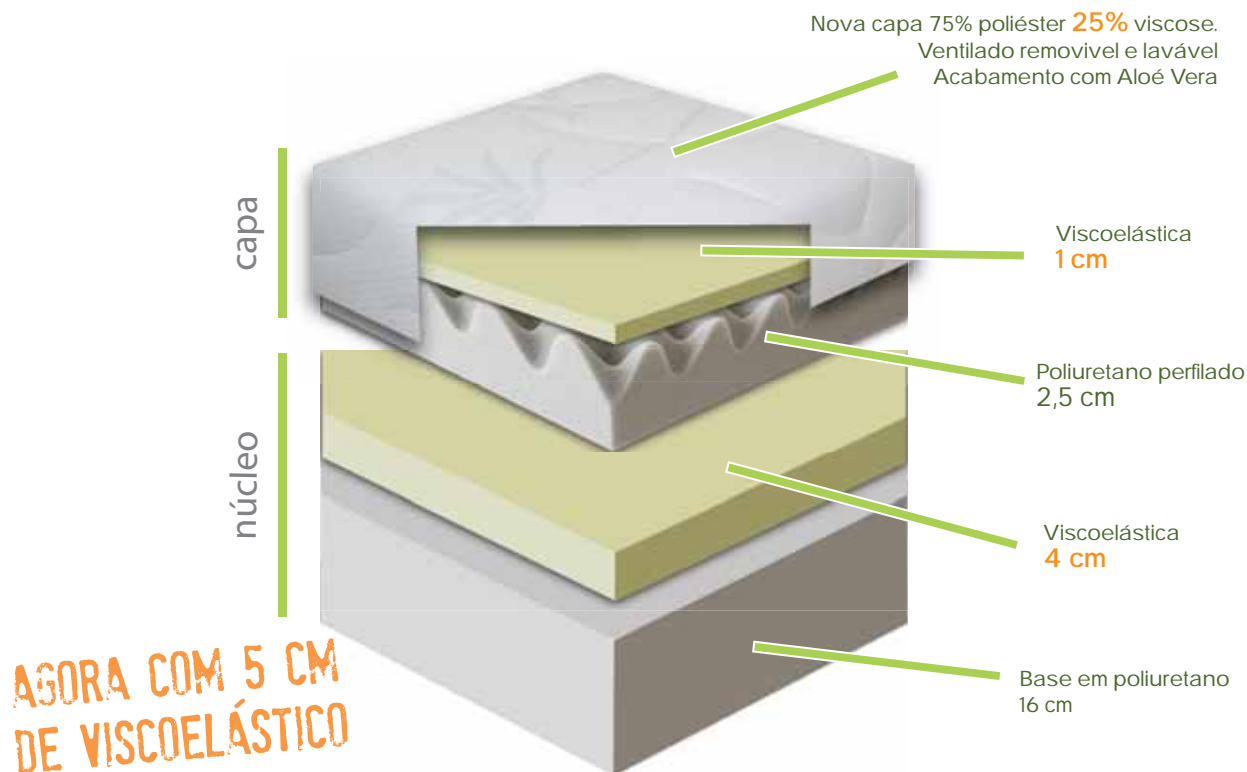

dreamline

COLCHÕES ORTOPÉDICOS

. BASES DE DESCANSO DREAMLINE ALOÉ

CÓDIGO	DESCRIÇÃO
--------	-----------

CD	Capa para Colchão Viscoelástico Dreamline Aloé
----	---

D - ...	Colchão viscoelástico Dreamline Aloé
---------	--------------------------------------

. BASES DE DESCANSO DREAMLINE ALOÉ SPA

CÓDIGO	DESCRIÇÃO
CDS - ...	Capa para Colchão Viscoelástico Dreamline Aloé Spa

DS - ...	Colchão Viscoelástico Dreamline Aloé Spa (com sistema de massagens incorporado)
----------	---

COMANDO DE MASSAGENS RELAX

COLCHÃO DREAMLINE ALOÉ

ESQUEMA E COMPOSIÇÃO

ECOLÓGICO

ERGONÓMICO

VENTILADO

ATÉRMICO

REVERSÍVEL

SILENCIOSO

Capa com fecho, removível e lavável. O tecido é transpirável, anti-alérgico e com tratamento de Aloé Vera.
CAPA SUPERIOR: Malha 75% Poliéster; 25% Viscose para maior suavidade.

CAPA

Na capa encontra-se mais uma camada de viscoelástico com 1 cm para estar mais junto ao corpo e reforçar a sensação de conforto.